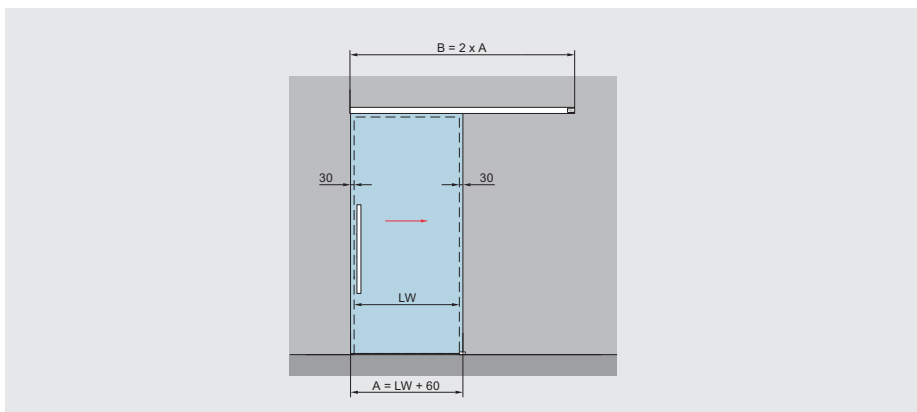

Aktionspreis:

je Set (Oberfläche)

**a` 199,00 € incl. MwSt.
zzgl. Versandkosten**

Wandmontage