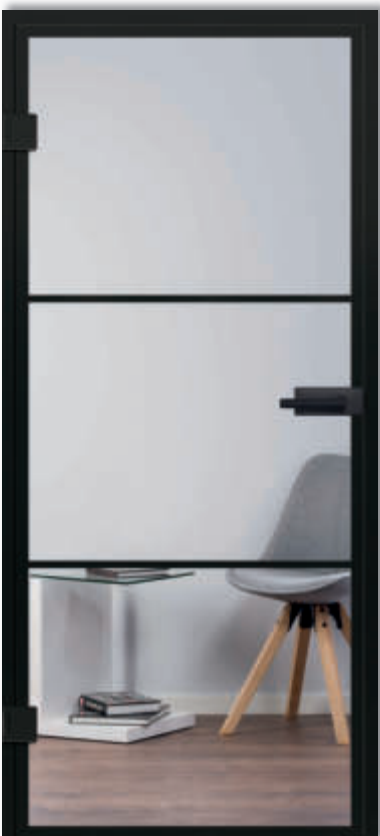

loft Glastüren Industrie-Design

www.ganzglastuere.de

Wir vereinen Industrie-Stil mit moderner Fertigungstechnik

Modell 9520

Modell 9530

Modell 9540

Nostalgie-Charme zum Wohlfühlen

Modell **9599**

Modell **9540**

Alle Modelle
als Dreh- und
Schiebetüren
erhältlich.

Satinato-Glas,
Rand und Sprossen
ein- oder beidseitig
beschichtet.

Unser Sprossendesign ist ein zeitloser Klassiker

Modell 9531

Modell 9541