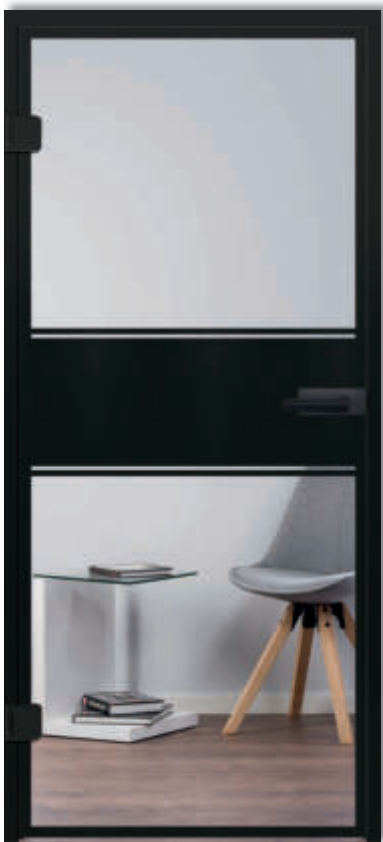

loft Glastüren Industrie-Design

www.ganzglastuere.de

Wir vereinen Industrie-Stil mit moderner Fertigungstechnik

Modell 9520

Modell 9530

Modell 9540

Nostalgie-Charme zum Wohlfühlen

Modell **9599**

Modell **9540**

Alle Modelle
als Dreh- und
Schiebetüren
erhältlich.

Satinato-Glas,
Rand und Sprossen
ein- oder beidseitig
beschichtet.

Unser Sprossendesign ist ein zeitloser Klassiker

Modell 9531

Modell 9541