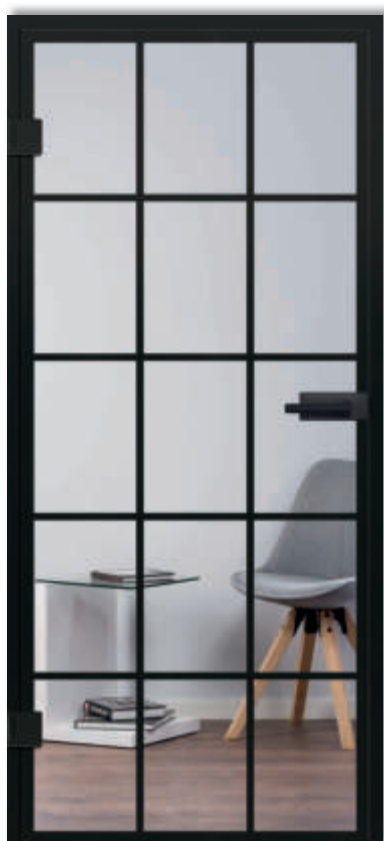

Modell 9542