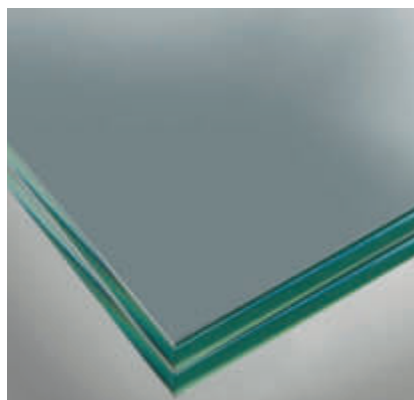

Unsere Farbpalette im Überblick

schwarz

anthrazit

graubraun

kupfer

Einseitige Beschichtung:

die Rückseite ist eine unbedruckte, glänzende Glasfläche.

Beidseitige Beschichtung:

Beschläge und Profile haben den gleichen Farbton für eine perfekte Optik.

Hochwertige Feinstrukturbeschichtungen in vier verschiedenen Farben passend zu ihrem Interieur.

Industrie-Stil – lässig und individuell

Verbundglas

Verbundglas enthält eine Folie zwischen zwei Gläsern die ein Zersplittern verhindert. Dies sorgt für noch mehr Sicherheit, da keine scharfen Kanten entstehen können. Die Verletzungsgefahr wird so weiter reduziert.