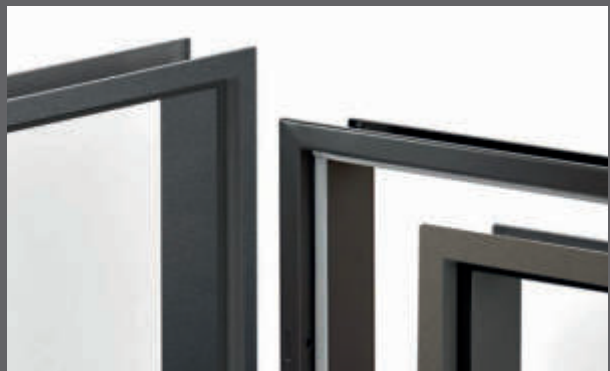

Hochwertige, edle Optik in vier verschiedenen Farben.

Entdecken Sie unsere Produktpalette und ihre vielfältigen Kombinationsmöglichkeiten in Farbe, Oberfläche und Stil.

Drehtür, Zarge und Beschlag – alles aus einer Hand

Alles passt zusammen. Türen, Beschläge und Griffe in der gleichen Feinstrukturbeschichtung.

Entdecken Sie unsere Produktpalette und ihre vielfältigen Kombinationsmöglichkeiten in Farbe, Oberfläche und Stil.