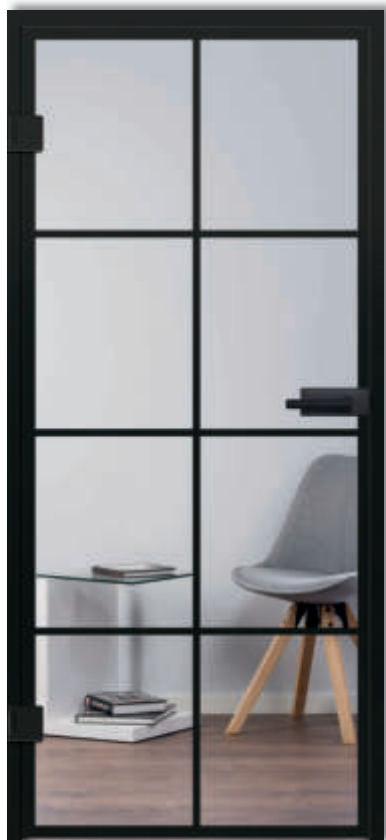

loft Glastüren Industrie-Design

www.ganzglastuere.de

Wir vereinen Industrie-Stil mit moderner Fertigungstechnik

Modell 9520

Modell 9530

Modell 9540

Nostalgie-Charme zum Wohlfühlen

Modell **9599**

Modell **9540**

Alle Modelle
als Dreh- und
Schiebetüren
erhältlich.

Satinato-Glas,
Rand und Sprossen
ein- oder beidseitig
beschichtet.

Unser Sprossendesign ist ein zeitloser Klassiker

Modell 9531

Modell 9541

Unsere Farbpalette im Überblick

schwarz

anthrazit

graubraun

kupfer

Einseitige Beschichtung:

die Rückseite ist eine unbedruckte, glänzende Glasfläche.

Beidseitige Beschichtung: