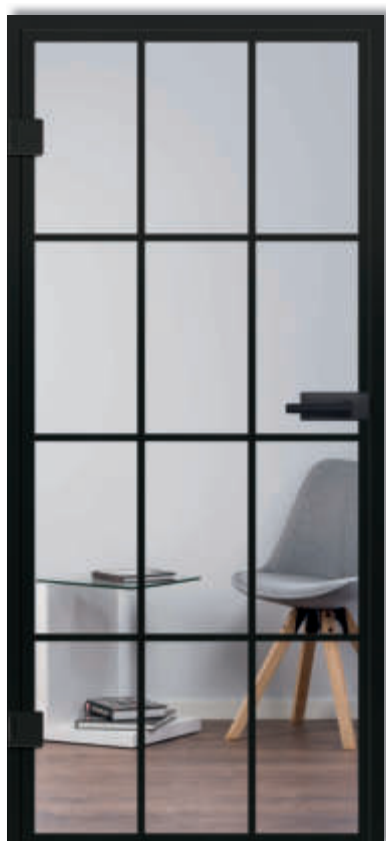

loft Glastüren Industrie-Design

www.ganzglastuere.de

Wir vereinen Industrie-Stil mit moderner Fertigungstechnik

Modell 9520

Modell 9530

Modell 9540

Nostalgie-Charme zum Wohlfühlen

Modell **9599**

Modell **9540**

Alle Modelle
als Dreh- und
Schiebetüren
erhältlich.

Satinato-Glas,
Rand und Sprossen
ein- oder beidseitig
beschichtet.

Unser Sprossendesign ist ein zeitloser Klassiker

Modell 9531

Modell 9541

Unsere Farbpalette im Überblick

schwarz

anthrazit

graubraun

kupfer

Einseitige Beschichtung:

die Rückseite ist eine unbedruckte, glänzende Glasfläche.

Beidseitige Beschichtung: