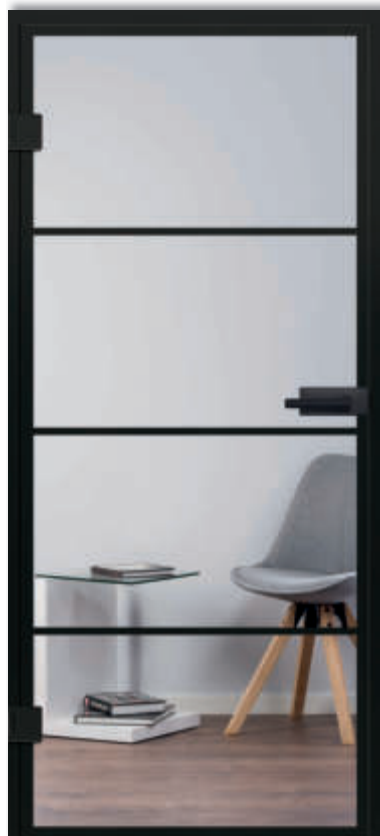

loft Glastüren Industrie-Design

www.ganzglastuere.de

Wir vereinen Industrie-Stil mit moderner Fertigungstechnik

Modell 9520

Modell 9530

Modell 9540

Nostalgie-Charme zum Wohlfühlen

Modell **9599**

Modell **9540**

Alle Modelle
als Dreh- und
Schiebetüren
erhältlich.

Satinato-Glas,
Rand und Sprossen
ein- oder beidseitig
beschichtet.

Unser Sprossendesign ist ein zeitloser Klassiker

Modell 9531

Modell 9541