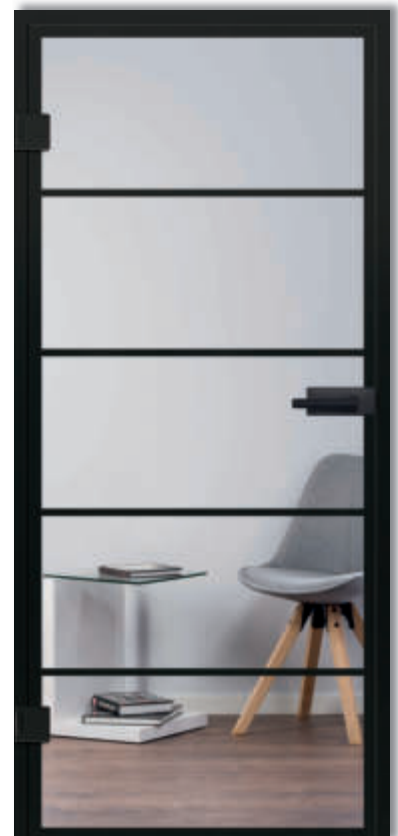

loft Glastüren Industrie-Design

www.ganzglastuere.de

Wir vereinen Industrie-Stil mit moderner Fertigungstechnik

Modell 9520

Modell 9530

Modell 9540

Nostalgie-Charme zum Wohlfühlen

Modell **9599**

Modell **9540**

Alle Modelle
als Dreh- und
Schiebetüren
erhältlich.

Satinato-Glas,
Rand und Sprossen
ein- oder beidseitig
beschichtet.

Unser Sprossendesign ist ein zeitloser Klassiker

Modell 9531

Modell 9541