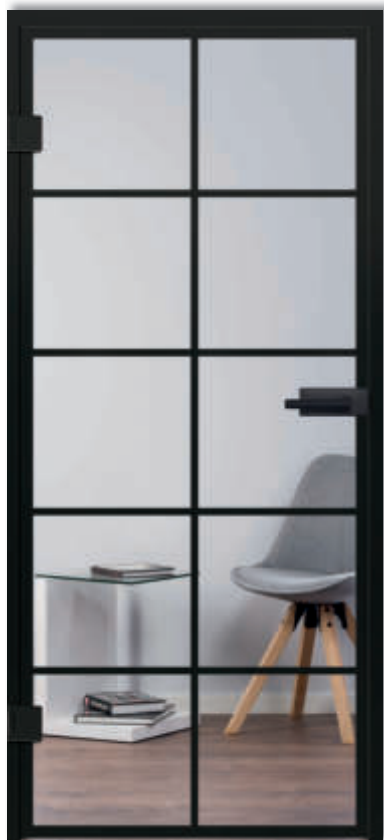

loft Glastüren Industrie-Design

www.ganzglastuere.de

Wir vereinen Industrie-Stil mit moderner Fertigungstechnik

Modell 9520

Modell 9530

Modell 9540

Nostalgie-Charme zum Wohlfühlen

Modell **9599**

Modell **9540**

Alle Modelle
als Dreh- und
Schiebetüren
erhältlich.

Satinato-Glas,
Rand und Sprossen
ein- oder beidseitig
beschichtet.

Unser Sprossendesign ist ein zeitloser Klassiker

Modell 9531

Modell 9541

Modell 9532

Modell 9542

Unser Sprossendesign – zeitlos klassisch

Glastüren und Trennwände für Büro und Wohnbereich von Piktura, mit besonders **hochwertiger und widerstandsfähiger Spezialbeschichtung.**

Entdecken Sie unsere Produktpalette und ihre vielfältigen Kombinationsmöglichkeiten in Farbe, Oberfläche und Stil.

Unsere Farbpalette im Überblick

schwarz

anthrazit

graubraun

kupfer

Einseitige Beschichtung:

die Rückseite ist eine unbedruckte, glänzende Glasfläche.

Beidseitige Beschichtung: