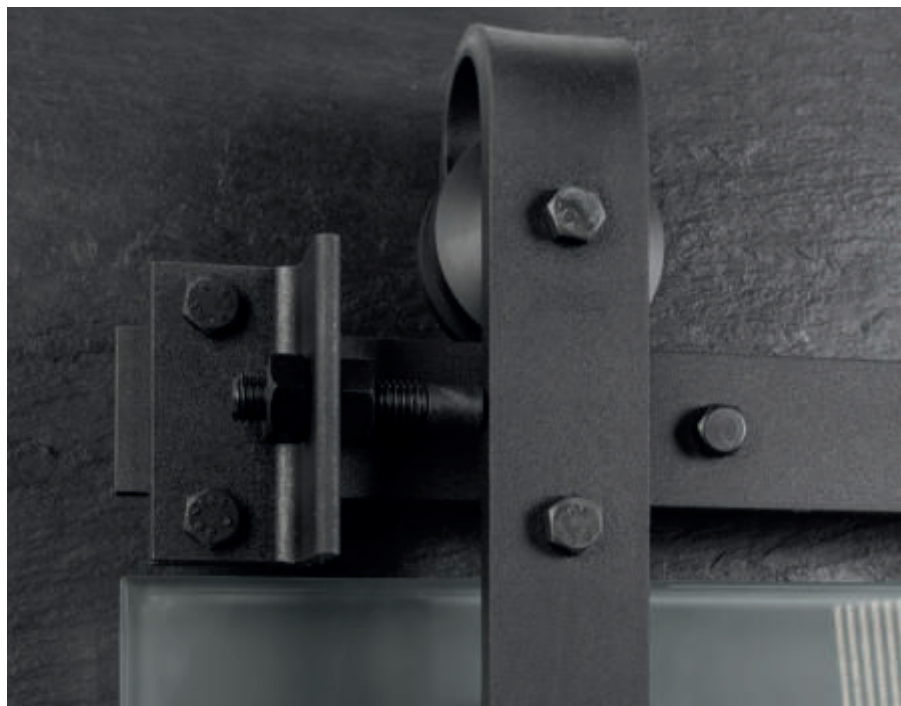

Beschlag LSD15 SF

Beschlag LSD15