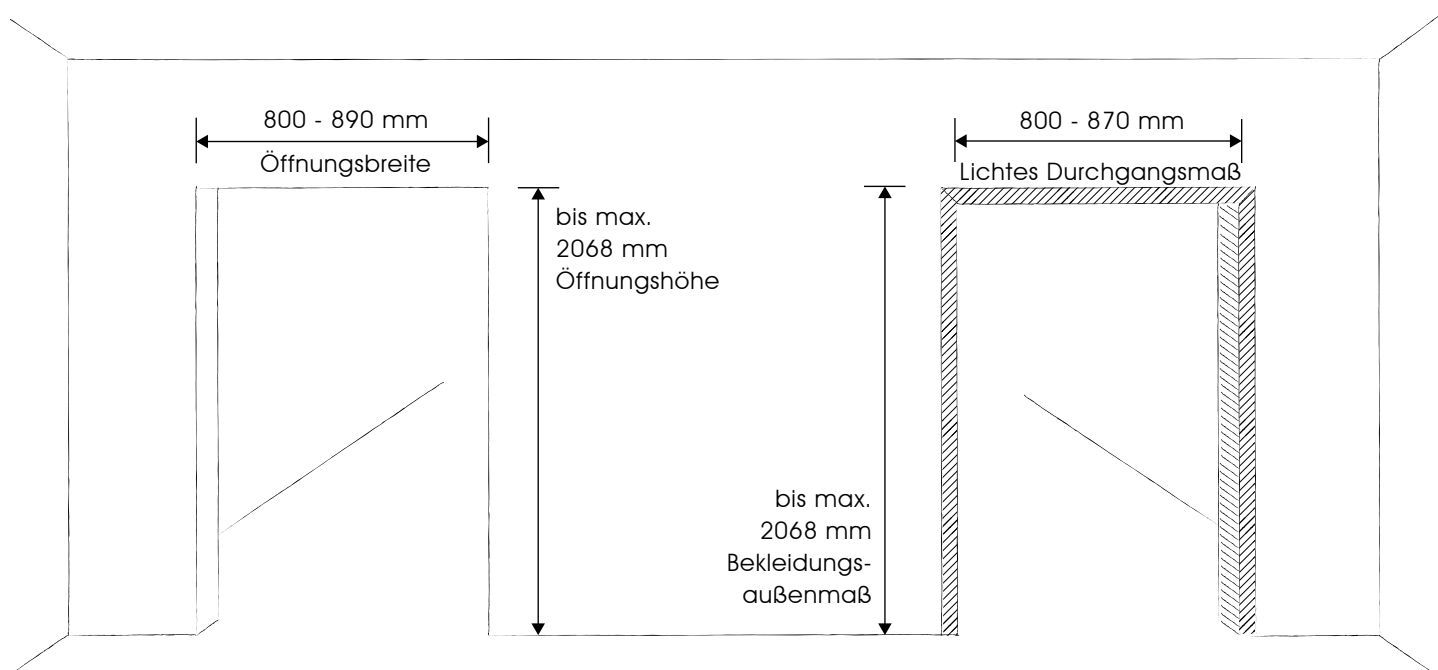

mit beidseitiger Einzugsdämpfung 

1011 Satinato

4006 Lamelle

4056-10 Slim

Lieferzeit: **Lagerware 3-5 Tage**

Detail Einzugsdämpfung

Das **Löff quick & easy** Aktionspaket beinhaltet unsere gleichwohl beliebte wie zeitlose Glasdesigns 1011 (Satinato), 4006 und 4056-10 in hochwertigem und pflegeleichtem Siebdruck, sowie unseren Aktionsbeschlag LSD 7 in Silber EV1 oder Edelstahl ähnlich, inklusive Edelstahl-Griffmuschel und beidseitiger Einzugsdämpfung.

## Schiebetürmaß: 930 x 2075 mm

Für folgende Bausituationen geeignet:

ganzglastuere.de  
pmt - Fenster | Türen | Glas  
Peter Muck  
Staatsstraße 72  
83059 Kolbermoor  
Tel. 0 80 31 / 231 76 58  
Fax 0 80 31 / 231 76 59  
Mail: service@ganzglastuere.de  
Web: www.ganzglastuere.de