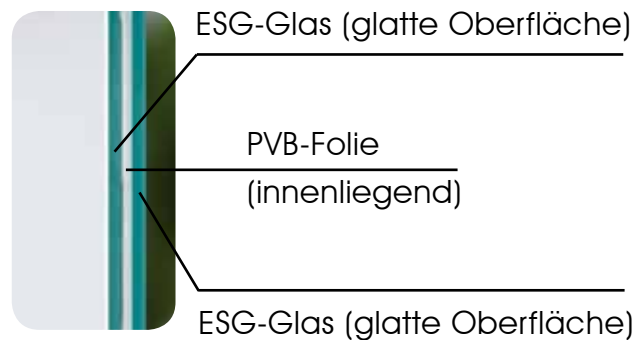

418 EE
Oberfläche: Edelstahl

480 EE

818 EE
Oberfläche: Edelstahl

880 EE

3221 „Unit I“

3255 „Straight“

3256 „Basic“

3257 „Unit III“

3222 „Unit II“

9102 VSG-Mattweiß

LOFT Verbundsicherheitsglas

Ihre Vorteile:

- verbesserter Schallschutz
- Erhöhung der Sicherheit
- leicht zu Reinigen, da beide Seiten glatt

Lieferbare Größen: 709/834/959 x 1972 mm
Inklusive Beschlag innerhalb von nur 3 bis 5
Tagen erhältlich

418 EE
Oberfläche: Edelstahl

480 EE

818 EE
Oberfläche: Edelstahl

880 EE

www.ganzglastuere.de

pmt - Fenster | Türen | Glas

Peter Muck

Staatsstraße 72